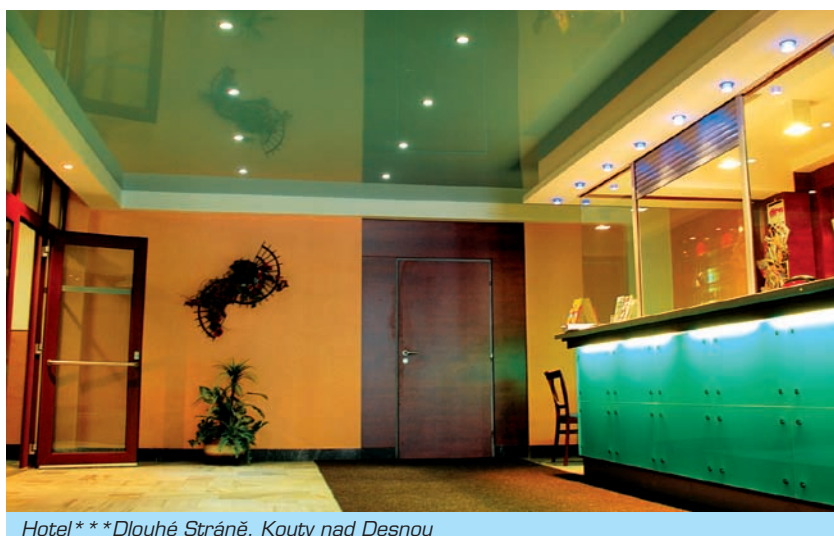

Proč napínané podhledy a fólie DPS

- Řada výhod a všestranné využití
- Garance 10 let
- Rychlá montáž
- Krátké dodací lhůty
- Záruka mnohaleté spokojenosti

Nebojte se oslovit odborníky v dané profesí, kteří rádi zhmotní vaše myšlenky a představy a dají novou tvář vašemu hotelu. Originál je jen jeden. □

Hotel**Dlouhé Stráně, Kouty nad Desnou